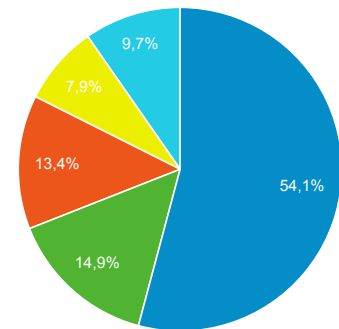

### Pagine/visita

**3,30**

Media per visita: 3,30 (0,00%)

### Visite per Browser

■ Chrome ■ Safari ■ Internet Explorer ■ Firefox ■ Altro

### Visite per Tipo di traffico

■ organic ■ direct ■ Altro