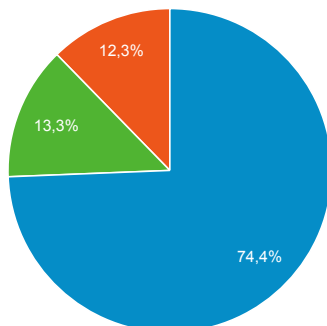

### Pagine/visita

**3,30**

Media per visita: 3,30 (0,00%)

### Visite per Browser

■ Chrome ■ Safari ■ Internet Explorer ■ Firefox ■ Altro

### Visite per Tipo di traffico

■ organic ■ direct ■ Altro