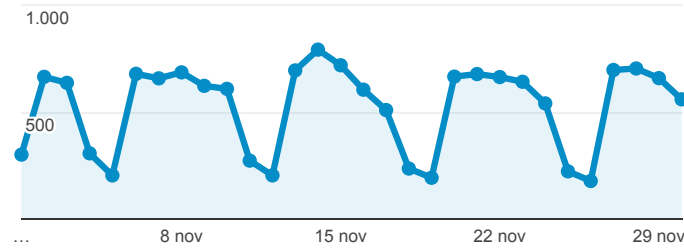

### Visite

**15.757**

% del totale: 100,00% (15.757)

### Visite

● Sessioni

### Visite per Tipo di traffico

■ organic ■ direct ■ Altro